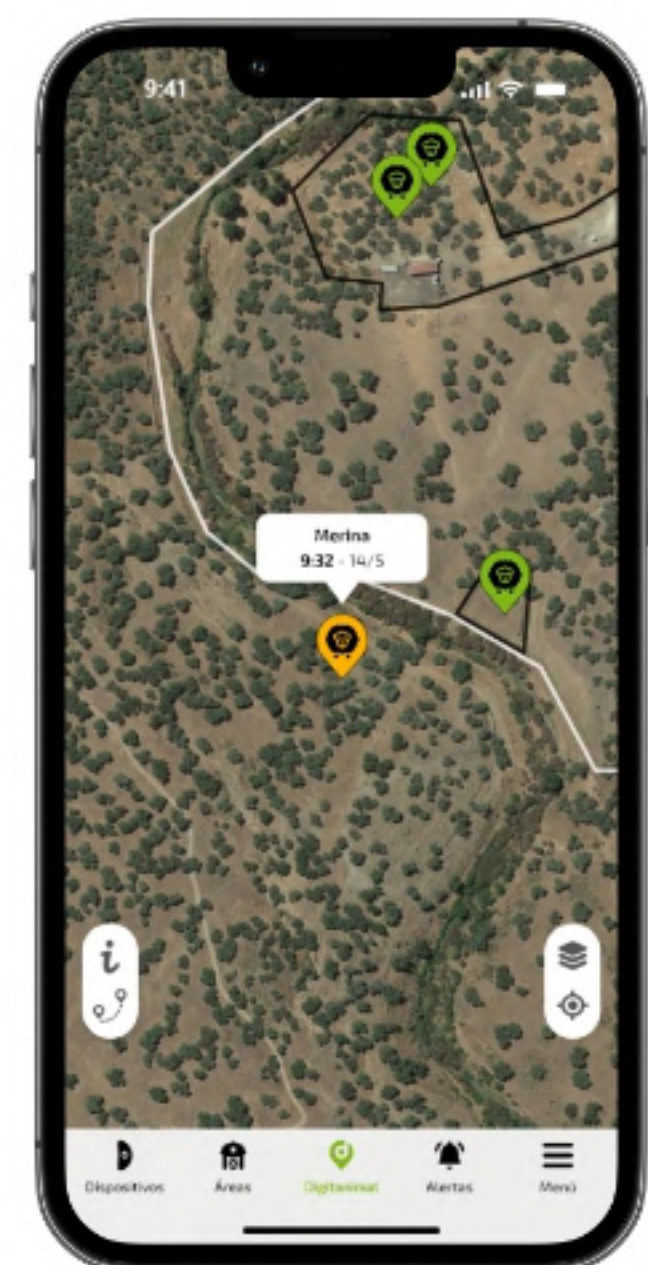

### Máxima tranquilidad

Recibe notificaciones sobre el estado de tus animales directamente en tu móvil

## Control para **tu explotación**

### Valla virtual

Dibuja tus fincas y recintos en la App y configura alertas que te avisarán en caso de que un animal se salga o entre donde no debe.

### Localización

Conoce la ubicación exacta de tu ganado y su recorrido durante las últimas 24 horas, todo ello en cualquier momento y lugar con tu teléfono móvil.