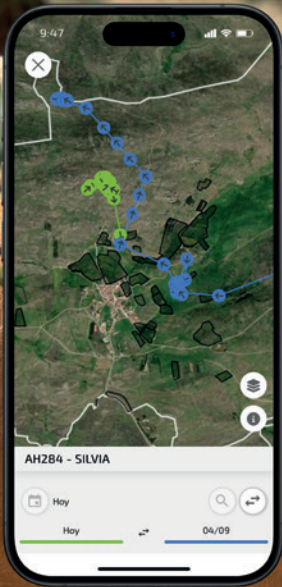

Localización GPS y monitorización de ganado con *autonomía solar*

Batería infinita
autorrecargable
con luz solar

Robusto y ligero
adaptado al manejo
en el campo

Múltiples tecnologías
conectividad GSM,
LoRa o NB-IoT

Tu ganado **monitorizado** también en las zonas con *baja* **radiación solar**

**Material
resistente**
al impacto

Múltiples tecnologías
conectividad Sigfox,
GSM, LoRa, NBIoT

**Ubicación
con precisión**
mejorada

Información sobre tu ganado, sin límites de cobertura

 Nuevo dispositivo con
cobertura satelital

Localización
sin límites

Sistema de
alertas inteligentes

Batería solar
autorrecargable

Vallado Virtual para ganado