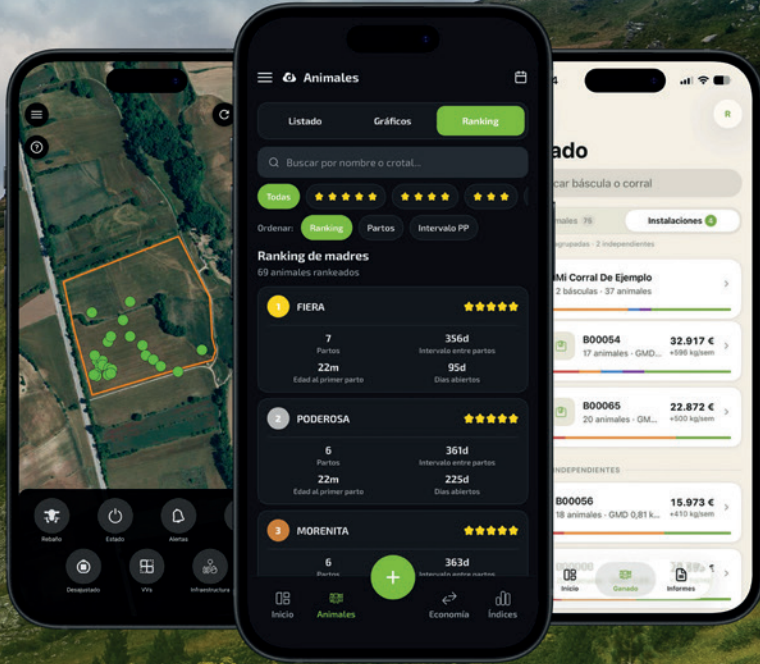

Localización GPS y monitorización de ganado con *autonomía solar*

Batería infinita
autorrecargable
con luz solar

Robusto y ligero
adaptado al manejo
en el campo

Múltiples tecnologías
conectividad GSM,
LoRa o NB-IoT

Tu ganado **monitorizado** también en las zonas con *baja* **radiación solar**

**Material
resistente**
al impacto

Múltiples tecnologías
conectividad Sigfox,
GSM, LoRa, NBIoT

**Ubicación
con precisión**
mejorada

Información sobre tu ganado, sin límites de cobertura

 Nuevo dispositivo con
cobertura satelital

Localización
sin límites

Sistema de
alertas inteligentes

Batería solar
autorrecargable

Vallado Virtual para ganado

ID: 6054
PESO: 177 KG
(+1.6 KG/DÍA)

Báscula *Inteligente*

Detección de anomalías

Control de crecimiento

Detección de animales no rentables

Control exhaustivo

El momento es ahora

Presentes en más de 80 países