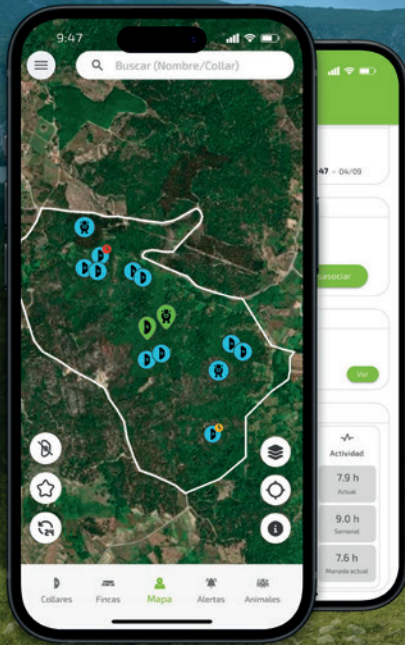

Localización a bajo coste, tranquilidad *cada día*

Localiza y conoce el estado de tus animales

Configura tus alertas fácilmente en la app

Crea tus fincas y dibuja recintos como desees

Mantén el control total de tu explotación

AI726

digitanimal
v.12 IP67 CE
STEPLA_ITM

Batería duradera

Panel solar en los *dispositivos principales*

y más de 3 años de autonomía en los secundarios